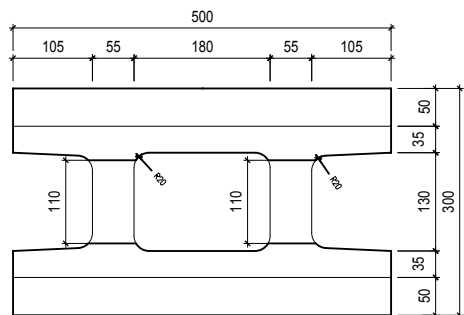

LEIER DURISOL DSi 30/13 N FALAZÓELEM

FELÜLNÉZET