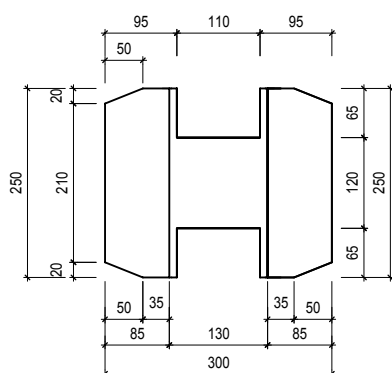

LEIER DURISOL DSi 25/13 W FALAZÓELEM

3D

LEIER DURISOL DSi 25/13 N FALAZÓELEM

3D

LEIER DURISOL DSi 30/13 W FALAZÓELEM

3D

LEIER DURISOL DSi 30/13 N FALAZÓELEM

METSZET

3D

LEIER DURISOL LSA 50/12/25 W zajelnyelő lap

3D