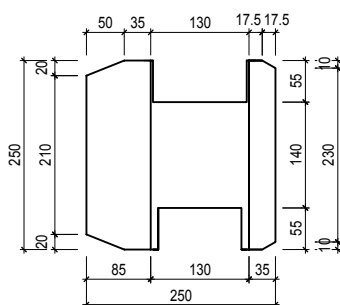

LEIER DURISOL DSi 25/13 W FALAZÓELEM

3D

LEIER DURISOL DSi 25/13 N FALAZÓELEM

METSZET

3D

LEIER DURISOL DSi 30/13 W FALAZÓELEM

3D

LEIER DURISOL DSi 30/13 N FALAZÓELEM

3D

LEIER DURISOL LSA 50/12/25 W zajelnyelő lap

3D