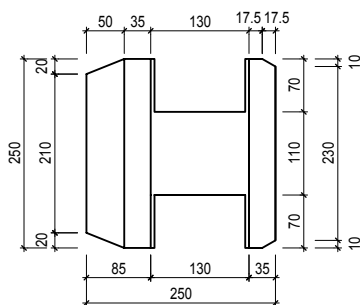

## LEIER DURISOL DSi 25/13 W FALAZÓELEM

FELÜLNÉZET

METSZET

3D