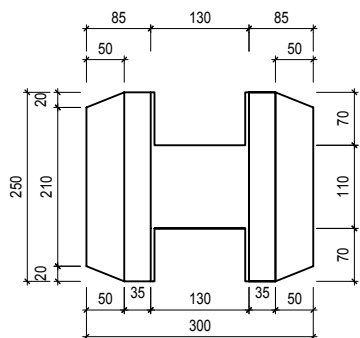

LEIER DURISOL DSi 25/13 W FALAZÓELEM

3D

LEIER DURISOL DSi 25/13 N FALAZÓELEM

3D

LEIER DURISOL DSi 30/13 W FALAZÓELEM

METSZET

3D

LEIER DURISOL DSi 30/13 N FALAZÓELEM

3D

LEIER DURISOL LSA 50/12/25 W zajelnyelő lap

3D