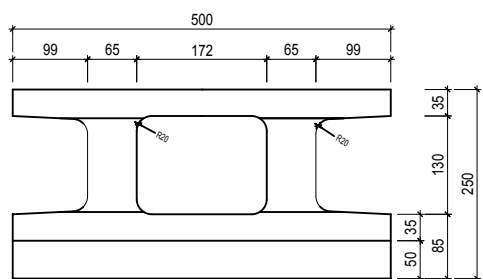

LEIER DURISOL DSi 25/13 N FALAZÓELEM

FELÜLNÉZET