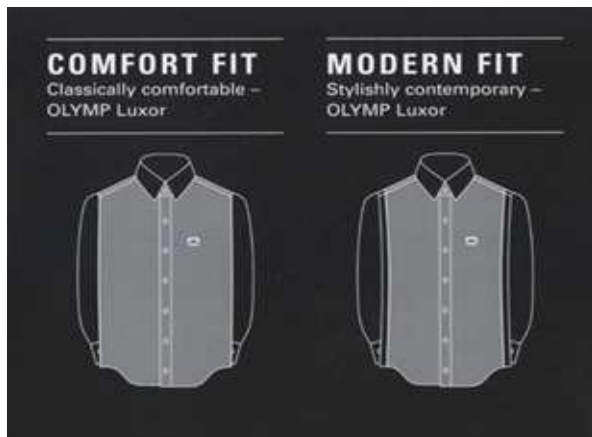

Marvelis férfi ing/ Marvelis Hemd

Fehér ing rövid és hosszú újjú **CF**=comfort fit (klasszikus) és **MF**=modern fit méretben. Rövid újjú ing szezonális, ált. tavasszal elérhető.

Weisser Hemd langarm und kurzarm mit Schnitt **CF**= Comfort fit und **MF**=Modern fit. Kurzarm ist nur saisonell erreichbar

MASSTABELLE | FINDING THE RIGHT SIZE | TABLEAU DE MESURES

Größen | Sizes | Tailles	XS	S	M	L	XL	XXL	3XL	4XL
Kragenweite | Neck | Encolure cm	36	37 | 38	39 | 40	41 | 42	43 | 44	45 | 46	47 | 48	49 | 50

COMFORT FIT

Schulterbreite | Shoulder width | Largeur épaules	-	-	17,5	18	18,5	19	20	21
Rückenbreite | Back width | Largeur dos	-	-	49,5	51	52,5	54	56	58
Brustbreite | Chest width | Largeur de poitrine	-	-	42	44	46	48	50	53
Oberweite | Total chest measurement | Tour de poitrine	-	-	122	128	136	148	154	160
Tailenweite | Waist width | Tour de taille	-	-	116	124	136	148	154	160
Saumweite | Hem width | Tour de jupe	-	-	116	124	136	148	154	160
Hemdlänge | Shirt length | Longueur de jupe								
bei Armlänge 12 kurz | Short sleeve | Manches courtes	-	-	82	82	85	85	90	95
bei Armlänge 64 normal | Regular sleeve | Manches normales	-	-	82	82	85	85	90	95
bei Armlänge 69 | Extra long sleeve | Manches extra longues	-	-	85	85	90	90	90	95

MODERN FIT

Schulterbreite | Shoulder width | Largeur épaules	-	15,5	16	16,5	17	17,5	18	-
Rückenbreite | Back width | Largeur dos	-	47	48,5	50	51,5	53	54,5	-
Brustbreite | Chest width | Largeur de poitrine	-	38,8	40,4	42	43,6	45,2	46,8	-
Oberweite | Total chest measurement | Tour de poitrine	-	114	120	126	132	138	144	-
Tailenweite | Waist width | Tour de taille	-	102	106	112	122	130	136	-
Saumweite | Hem width | Tour de jupe	-	106	112	118	126	134	140	-
Hemdlänge | Shirt length | Longueur de jupe								
bei Armlänge 12 kurz | Short sleeve | Manches courtes	-	82	82	82	85	85	90	-
bei Armlänge 64 normal | Regular sleeve | Manches normales	-	82	82	82	85	85	90	-
bei Armlänge 69 | Extra long sleeve | Manches extra longues	-	85	85	85	90	90	90	-

fehér és kék Olymp blúz / weisse und blaue Olymp Bluse

MASSTABELLE | FINDING THE RIGHT SIZE | TABLEAU DE MESURES

Damen | Women | Femmes

Konfektionsgröße | Garment size | Tailles confection	32	34	36	38	40	42	44	46	48	50	52	54
BLUSEN | BLOUSES | CHEMISIERS												
Hemdbluse | shirt-blouse | chemisier												
Oberweite | Total chest measurement | Tour de poitrine	90	94	98	102	106	110	115	121	129	136		
Tailenweite | Total waist measurement | Tour de taille	80	84	88	92	96	102	108	114	122	130		
Blusenlänge | Blouse length | Longueur de chemisier normal | Regular sleeve | Manches normales	66	66	66	66	66	67	67	68	68	70