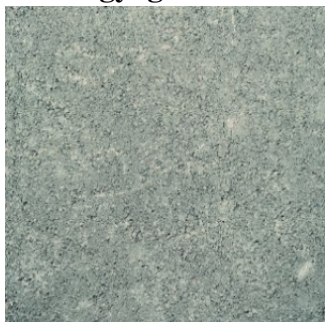

KAISERSTEIN rézsűkő

Ez a natur

felületű rézsűkő természetesen illeszkedik a növényzet által zölddé varázsolt falakba, egyúttal garantálja a növényvel fedett nagy felületi arányt.

Ez a natur felületű rézsűkő **természetesen illeszkedik** a növényzet által zölddé varázsolt falakba, egyúttal garantálja a növényvel fedett nagy felületi arányt.

A nyílt humuszos felületek lehetővé teszik a beültetett növények optimális gyökereztetését és fejlődését. Az egyes elemek kis mérete és alacsony tömege biztosítja a rézsűburkolat gyors felépítését.

A rézsűelem felső nútolt kialakítása biztosítja a csepegtetős öntözés tömlőjének egyszerű fektetését.

- Finomszórt felület
- Hozzá illeszkedő fedlapokkal

Méretek:

Kőméret cm-ben

25x31x12,5

Egyéb jellemzők

CE-minősítés
fagyálló termék
natúr felület

kézzel válogatott minőség
hidrofobizált termék
finomszórt felület

Színek:

- Agyagszürke
- Sziklabarna

Színválaszték:

Agyagszürke

Sziklabarna

Megválaszolatlan kérdései maradtak? Termékmenedzserünk segít a további kérdések megválaszolásában!
[Termékmenedzserek megjelenítése!](#)