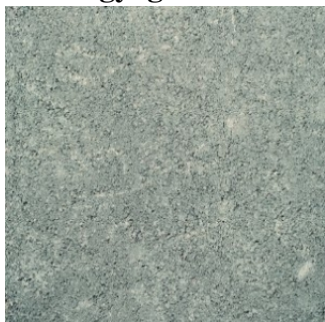

Színek:

- Agyagszürke
- Sziklabarna

Színválaszték:

Agyagszürke