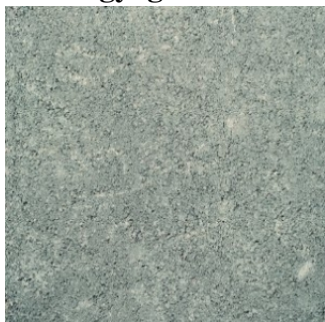

KAISERSTEIN rézsűkő

Ez a natur

felületű rézsűkő természetesen illeszkedik a növényzet által zölddé varázsolt falakba, egyúttal garantálja a növényvel fedett nagy felületi arányt.

Ez a natur felületű rézsűkő **természetesen illeszkedik** a növényzet által zölddé varázsolt falakba, egyúttal garantálja a növényvel fedett nagy felületi arányt.

A nyílt humuszos felületek lehetővé teszik a beültetett növények optimális gyökereztetését és fejlődését. Az egyes elemek kis mérete és alacsony tömege biztosítja a rézsűburkolat gyors felépítését.

A rézsűelem felső nútolt kialakítása biztosítja a csepegtető öntözés tömlőjének egyszerű fektetését.

- Finomszórt felület
- Hozzá illeszkedő fedlapokkal

Méretek:

Kőméret cm-ben

25x31x12,5

Egyéb jellemzők

CE-minősítés
fagyálló termék
natúr felület

kézzel válogatott minőség
hidrofobizált termék
finomszórt felület

Színek:

- Agyagszürke
- Sziklabarna

Színválaszték:

Agyagszürke

Sziklabarna

Megválaszolatlan kérdései maradtak? Termékmenedzserünk segít a további kérdések megválaszolásában!
[Termékmenedzserek megjelenítése!](#)